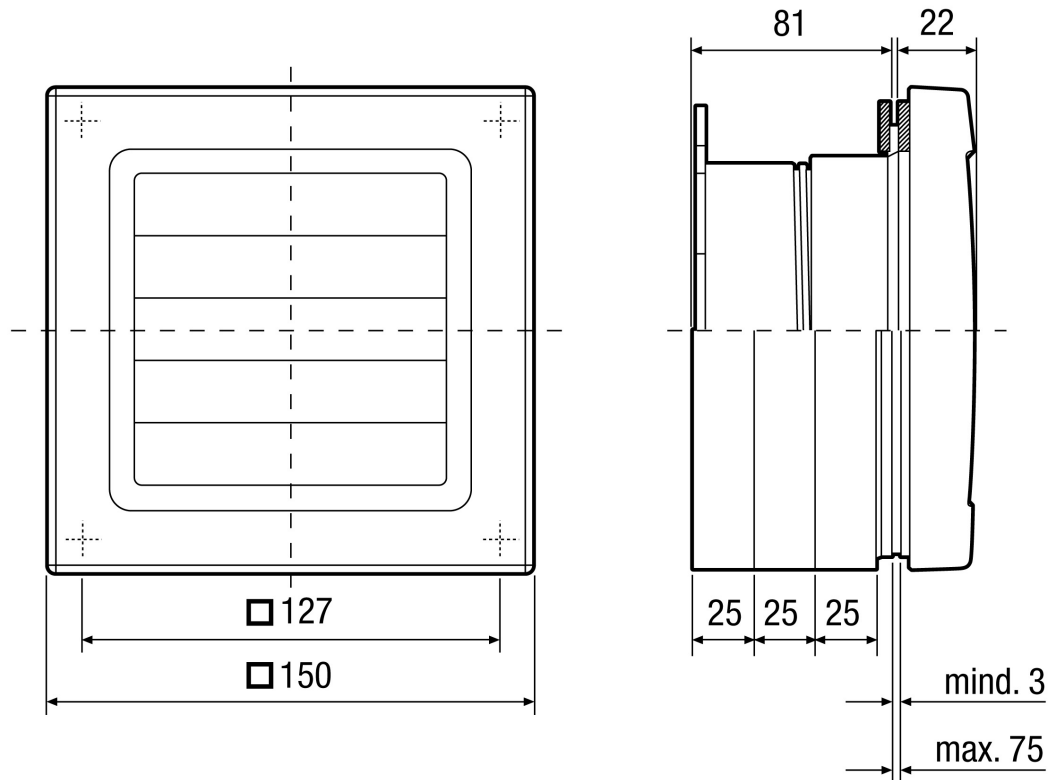

## Технические данные

Место установки	Окно / тонкая стена
Позиция	горизонтальный
Материал	Пластмасса, ударопрочная
Цвет	обычный белый - типа RAL 9016
Вес	0,4 кг
Масса с упаковкой	0,48 кг
Ширина	150 мм
Высота	150 мм
Глубина	103 мм
Ширина с упаковкой	157 мм
Высота с упаковкой	157 мм
Глубина с упаковкой	123 мм
Упаковочный комплект	1 штук
Ассортимент	A
GTIN (EAN)	4012799934998

# FE 100/1 AP

Габаритный чертеж FE 100/1 AP [мм]

Отверстие в оконном стекле  $\varnothing$  от 115 до 120 мм