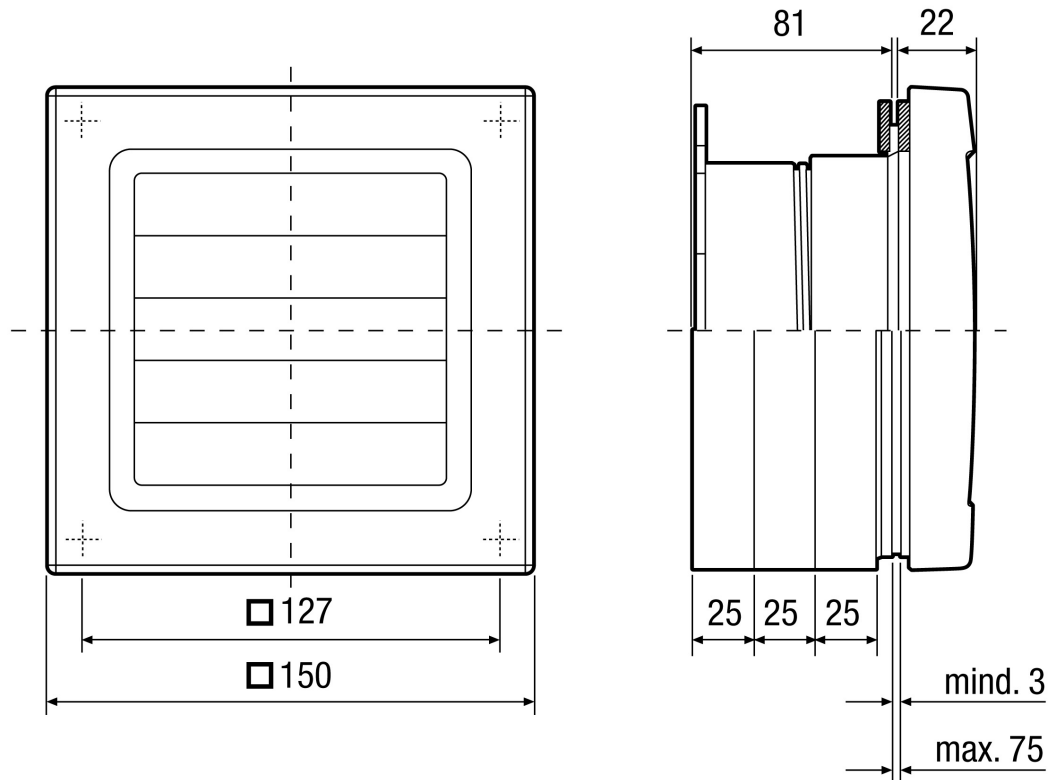

Номер артикула

0093.0499

Технические данные

Место установки	Окно / тонкая стена
Позиция	горизонтальный
Материал	Пластмасса, ударопрочная
Цвет	обычный белый - типа RAL 9016
Вес	0,4 кг
Масса с упаковкой	0,48 кг
Ширина	150 мм
Высота	150 мм
Глубина	103 мм
Ширина с упаковкой	157 мм
Высота с упаковкой	157 мм
Глубина с упаковкой	123 мм
Упаковочный комплект	1 штук
Ассортимент	A
GTIN (EAN)	4012799934998

FE 100/1 AP

Габаритный чертеж FE 100/1 AP [мм]

Отверстие в оконном стекле \varnothing от 115 до 120 мм