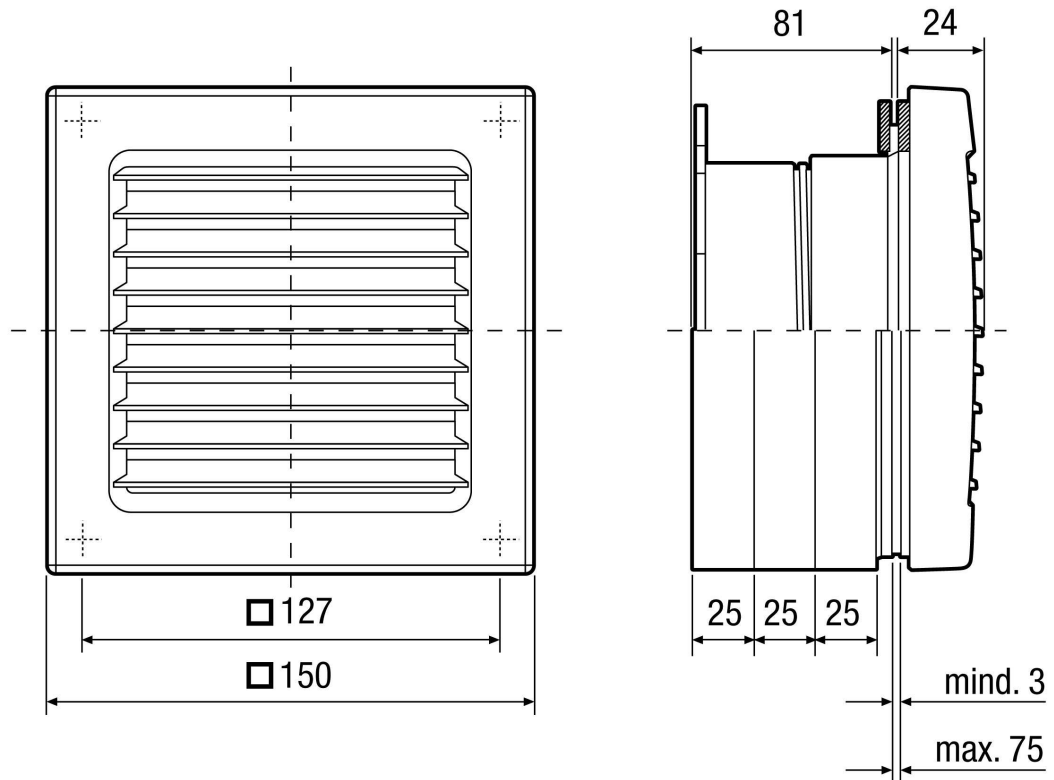

Номер артикула

0093.0500

Технические данные

Место установки	Окно / тонкая стена
Позиция	горизонтальный
Материал	Пластмасса, ударопрочная
Цвет	обычный белый - типа RAL 9016
Вес	0,41 kg
Масса с упаковкой	0,49 kg
Ширина	150 mm
Высота	150 mm
Глубина	103 mm
Ширина с упаковкой	158 mm
Высота с упаковкой	158 mm
Глубина с упаковкой	123 mm
Упаковочный комплект	1 штук
Ассортимент	A
GTIN (EAN)	4012799935001

FE 100/1 SG

Габаритный чертеж FE 100/1 SG [mm]

Отверстие в оконном стекле \varnothing от 115 до 120 мм