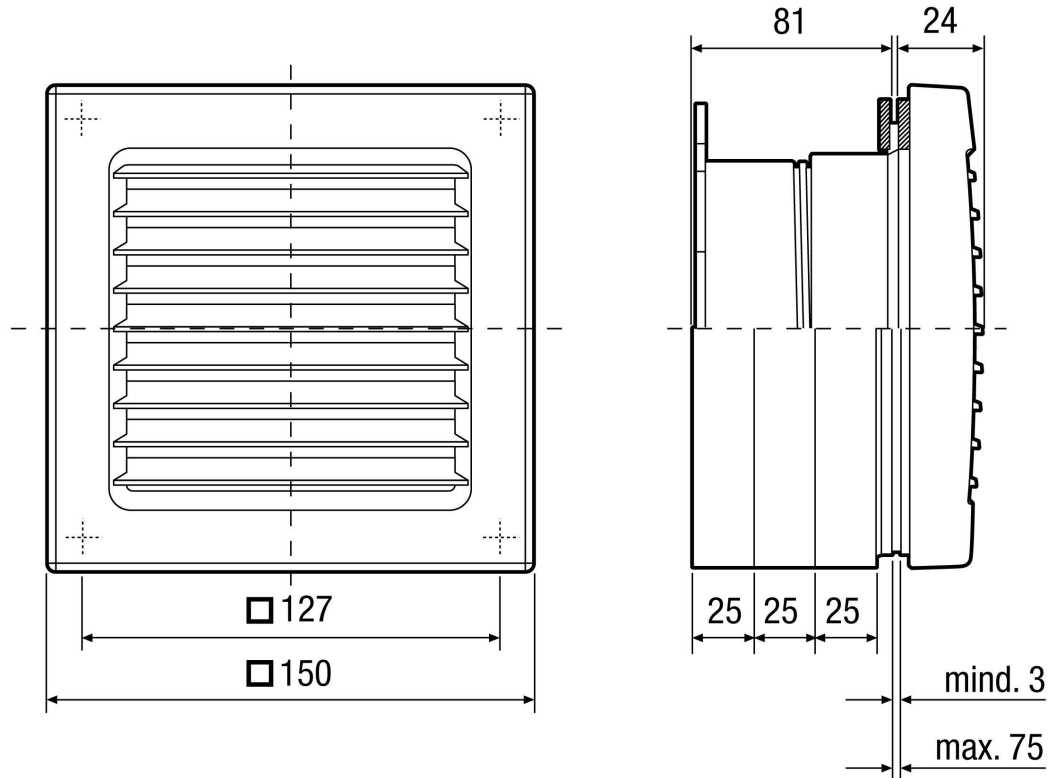

Номер артикула

0093.0500

Технические данные

Место установки	Окно / тонкая стена
Позиция	горизонтальный
Материал	Пластмасса, ударопрочная
Цвет	обычный белый - типа RAL 9016
Вес	0,41 кг
Масса с упаковкой	0,49 кг
Ширина	150 мм
Высота	150 мм
Глубина	103 мм
Ширина с упаковкой	158 мм
Высота с упаковкой	158 мм
Глубина с упаковкой	123 мм
Упаковочный комплект	1 штук
Ассортимент	A
GTIN (EAN)	4012799935001

FE 100/1 SG

Габаритный чертеж FE 100/1 SG [мм]

Отверстие в оконном стекле \varnothing от 115 до 120 мм