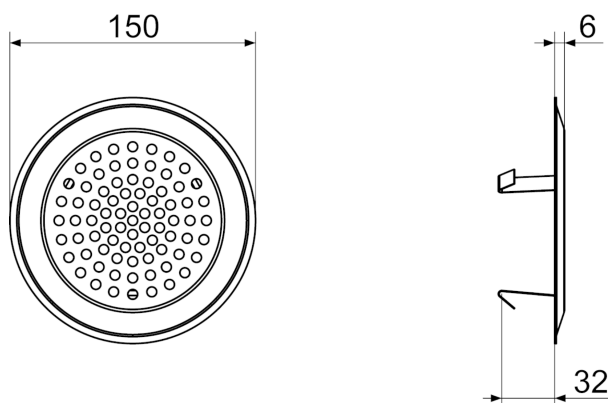

FFS-WGBW

Краткая информация

Стильная стенная / потолочная решетка для настенного / потолочного выпуска FFS-WA, решетка современного дизайна из белой лакированной нержавеющей стали с круговым расположением отверстий, для крепления используются стяжные хомуты, диаметр: 150 мм, высота: 38 мм, объем поставки: 1 стенная / потолочная решетка, 1 восстанавливающийся фильтр

Примеры применения

Коттедж, Многоквартирный дом, Офис, Новостройка, Санирование

Номер артикула

0055.0894

Технические данные

Исполнение	Дизайн с круговым расположением отверстий
Вид монтажа	Закрепление стяжными хомутами
Материал	Нержавеющая сталь, белая, лакированная
Вес	0,14 кг
Масса с упаковкой	0,18 кг
Диаметр	150 мм
Ширина	150 мм
Высота	150 мм
Глубина	38 мм
Ширина с упаковкой	185 мм
Высота с упаковкой	155 мм
Глубина с упаковкой	45 мм
Упаковочный комплект	1 штук
Ассортимент	К
GTIN (EAN)	4012799558941

Габаритный чертеж [мм]

ИЗДЕЛИЕ ТЕХНИЧЕСКИЙ ПАСПОРТ

FFS-WGBW