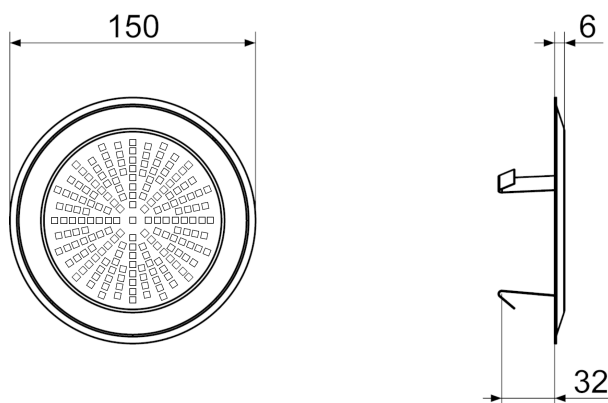

FFS-WGE

Краткая информация

Стильная стенная / потолочная решетка для настенного / потолочного выпуска FFS-WA, решетка современного дизайна из нержавеющей стали с расположением отверстий под углом, для крепления используются стяжные хомуты, диаметр: 150 мм, высота: 38 мм, объем поставки: 1 стенная / потолочная решетка, 1 восстанавливающийся фильтр

Примеры применения

Коттедж, Многоквартирный дом, Офис, Новостройка, Санирование

Номер артикула

0055.0903

Технические данные

Исполнение	Дизайн с расположением отверстий под углом
Вид монтажа	Закрепление стяжными хомутами
Материал	Высококачественная сталь
Вес	0,15 кг
Масса с упаковкой	0,19 кг
Диаметр	150 мм
Ширина	150 мм
Высота	150 мм
Глубина	38 мм
Ширина с упаковкой	165 мм
Высота с упаковкой	165 мм
Глубина с упаковкой	47 мм
Упаковочный комплект	1 штук
Ассортимент	К
GTIN (EAN)	4012799559030

Габаритный чертеж [мм]

ИЗДЕЛИЕ ТЕХНИЧЕСКИЙ ПАСПОРТ

FFS-WGE