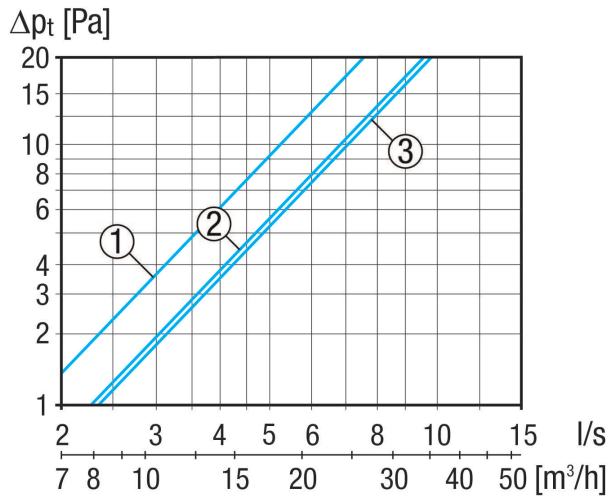

F 32-IB

Характеристика

- ① Отверстия F 32: 20 x Ø 12 мм
- ② F 32 с воздушным каналом F 33-W с пазом: 338 x 15 мм
- ③ F 32 с пазом: 3 x (100 x 12 мм)

Габаритный чертеж [мм]