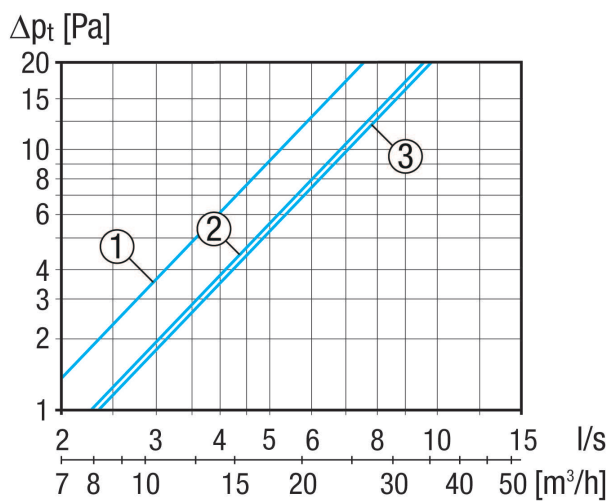

F 32-IW

Краткая информация

Оконный клапан — внутренняя секция F 32-IW. Цвет: белый, типа RAL 9010

Номер артикула

0059.0292

Технические данные

Направление воздуха	Приточный воздух
Макс. объемный расход	16 м³/ч / 22 м³/ч / 25 м³/ч / при 4 Па / при 8 Па / при 10 Па
Место установки	верхняя наружная оконная рама
Материал	Пластмасса ABS
Цвет	белый, типа RAL 9010
Вес	0,04 кг
Масса с упаковкой	0,05 кг
Ширина	368 мм
Высота	16 мм
Глубина	17 мм
Ширина с упаковкой	370 мм
Высота с упаковкой	32 мм
Глубина с упаковкой	18 мм
Упаковочный комплект	1 штук
Ассортимент	В
GTIN (EAN)	4012799592921

F 32-IW

Характеристика

- ① Отверстия F 32: 20 x \varnothing 12 мм
- ② F 32 с воздушным каналом F 33-W с пазом: 338 x 15 мм
- ③ F 32 с пазом: 3 x (100 x 12 мм)

Габаритный чертеж [мм]