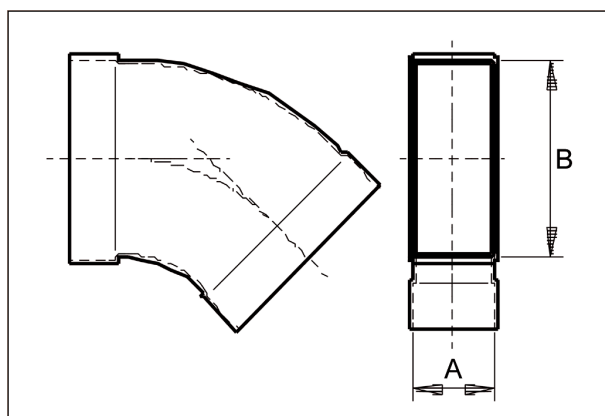

## Краткая информация

Отвод канала 80/150, 45 градусов, горизонтальный,

Номер артикула

0055.0586

## Технические данные

Материал	Стальной лист, оцинкованный по методу Сендзимира
Масса с упаковкой	0 кг
Размер канала	150 мм х х 80 мм
Ширина с упаковкой	0 мм
Высота с упаковкой	0 мм
Глубина с упаковкой	0 мм
Упаковочный комплект	1 штук
Ассортимент	К
GTIN (EAN)	4012799555865

## Габаритный чертеж [мм]

A	B
80	150