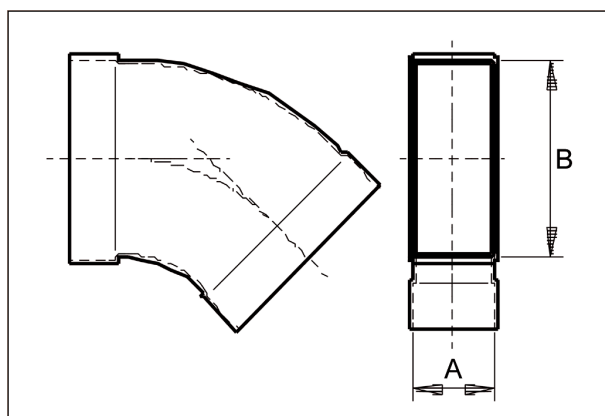

KB45H/80/200

Краткая информация

Отвод канала 80/200, 45 градусов, горизонтальный,

Номер артикула

0055.0587

Технические данные

Материал	Стальной лист, оцинкованный по методу Сендзимира
Масса с упаковкой	0 кг
Размер канала	200 мм х х 80 мм
Ширина с упаковкой	0 мм
Высота с упаковкой	0 мм
Глубина с упаковкой	0 мм
Упаковочный комплект	1 штук
Ассортимент	К
GTIN (EAN)	4012799555872

Габаритный чертеж [мм]

A	B
80	200