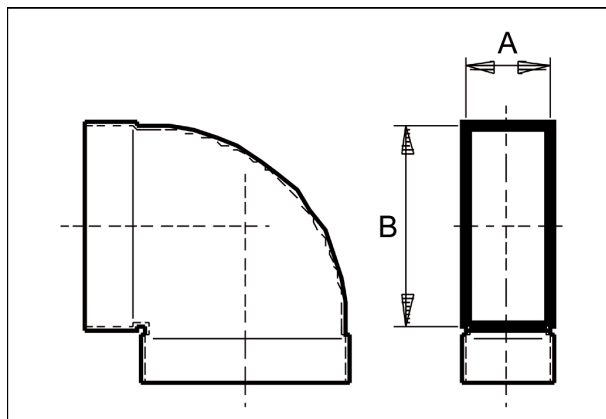

KB90KH/55/110

Краткая информация

Изгиб канала 55/110, 90 градусов, короткий, горизонтальный

Номер артикула

0055.0588

Технические данные

Материал	Стальной лист, оцинкованный по методу Сендзимира
Размер канала	110 мм х х 55 мм
Упаковочный комплект	1 штук
Ассортимент	К
GTIN (EAN)	4012799555889

Габаритный чертеж [мм]

A	B
55	110