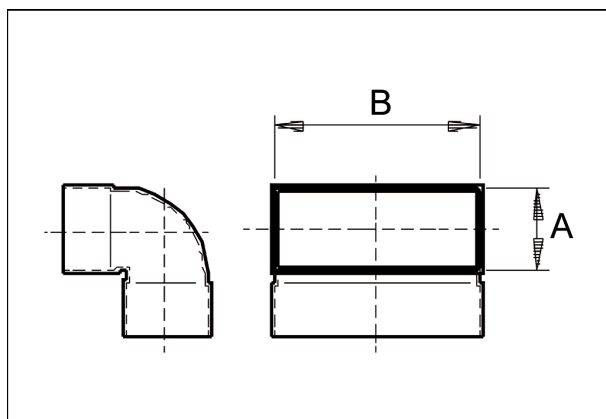

KB90KV/80/150

Краткая информация

Изгиб канала 80 x 150 мм, 90 градусов, короткий, вертикальный

Номер артикула

0055.0598

Технические данные

Материал	Стальной лист, оцинкованный по методу Сендзимира
Размер канала	150 мм x x 80 мм
Упаковочный комплект	1 штук
Ассортимент	К
GTIN (EAN)	4012799555988

Габаритный чертеж [мм]

A	B
80	150