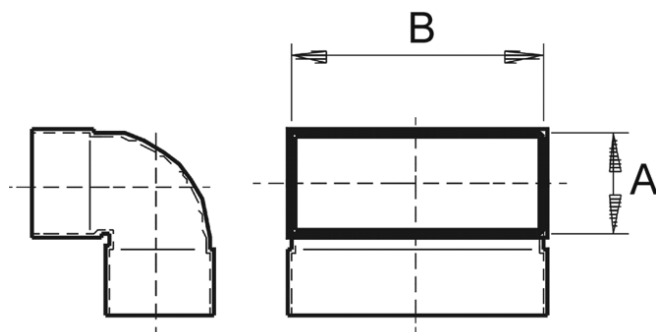

KB90KV/80/150

Краткая информация

Изгиб канала 80 x 150 мм, 90 градусов, короткий, вертикальный

Номер артикула

0055.0598

Технические данные

Материал	Стальной лист, оцинкованный по методу Сендзимира
Размер канала	150 мм x x 80 мм
Упаковочный комплект	1 штук
Ассортимент	К
GTIN (EAN)	4012799555988

Габаритный чертеж [мм]

A	B
80	150