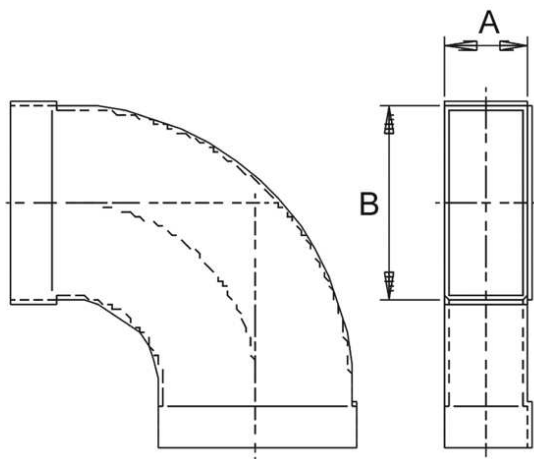

KB90LH/55/220

Краткая информация

Изгиб канала 55/220, 90 градусов, длинный, горизонтальный

Номер артикула 0055.0571

Технические данные

Материал	Стальной лист, оцинкованный по методу Сендзимира
Размер канала	220 мм х х 55 мм
Упаковочный комплект	1 штук
Ассортимент	К
GTIN (EAN)	4012799555711

Габаритный чертеж [мм]

A	B
55	220