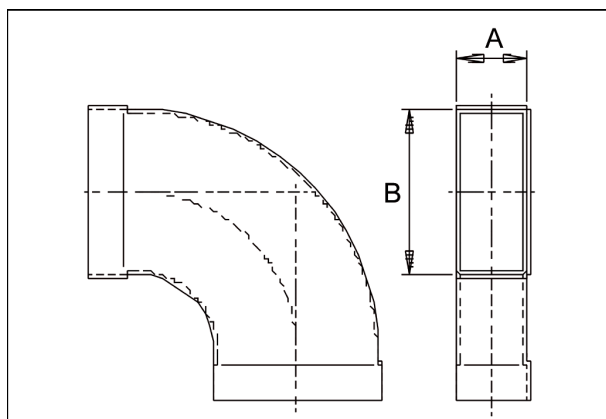

KB90LH/55/220

Краткая информация

Изгиб канала 55/220, 90 градусов, длинный, горизонтальный

Номер артикула 0055.0571

Технические данные

Материал	Стальной лист, оцинкованный по методу Сендзимира
Размер канала	220 мм х х 55 мм
Упаковочный комплект	1 штук
Ассортимент	К
GTIN (EAN)	4012799555711

Габаритный чертеж [мм]

A	B
55	220