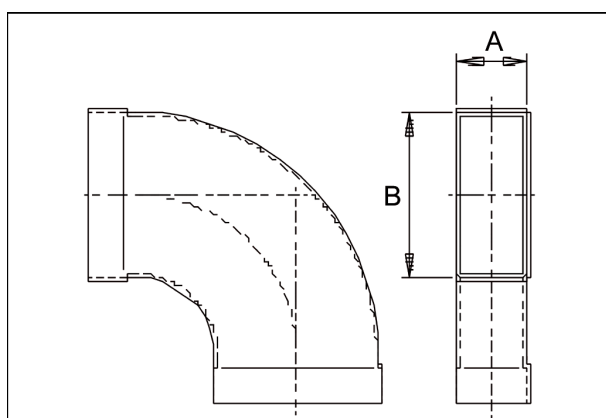

KB90LH/80/100

Краткая информация

Изгиб канала 80/100, 90 градусов, длинный, горизонтальный

Номер артикула

0055.0573

Технические данные

Материал	Стальной лист, оцинкованный по методу Сендзимира
Масса с упаковкой	0 кг
Размер канала	100 мм х х 80 мм
Ширина с упаковкой	0 мм
Высота с упаковкой	0 мм
Глубина с упаковкой	0 мм
Упаковочный комплект	1 штук
Ассортимент	К
GTIN (EAN)	4012799555735

Габаритный чертеж [мм]

A	B
80	100