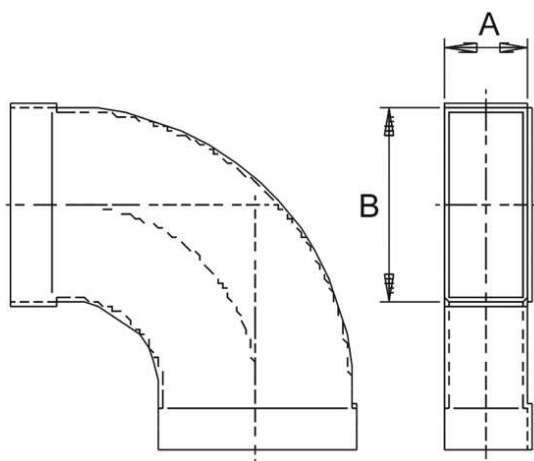

KB90LH/80/100

Краткая информация

Изгиб канала 80/100, 90 градусов, длинный, горизонтальный

Номер артикула

0055.0573

Технические данные

Материал	Стальной лист, оцинкованный по методу Сендзимира
Масса с упаковкой	0 кг
Размер канала	100 мм х х 80 мм
Ширина с упаковкой	0 мм
Высота с упаковкой	0 мм
Глубина с упаковкой	0 мм
Упаковочный комплект	1 штук
Ассортимент	К
GTIN (EAN)	4012799555735

Габаритный чертеж [мм]

A	B
80	100