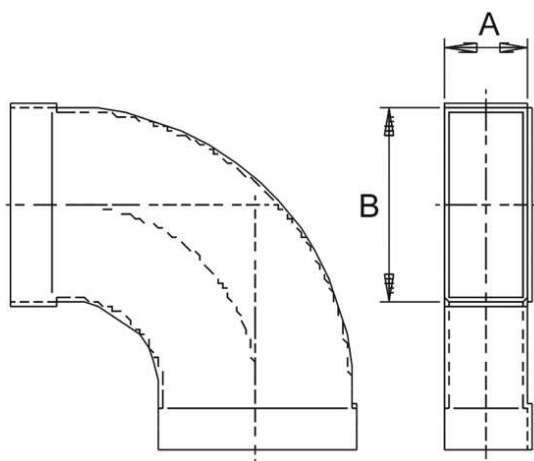

KB90LH/80/200

Краткая информация

Изгиб канала 80/200, 90 градусов, длинный, горизонтальный

Номер артикула 0055.0575

Технические данные

Материал	Стальной лист, оцинкованный по методу Сендзимира
Масса с упаковкой	0 кг
Размер канала	200 мм х х 80 мм
Ширина с упаковкой	0 мм
Высота с упаковкой	0 мм
Глубина с упаковкой	0 мм
Упаковочный комплект	1 штук
Ассортимент	К
GTIN (EAN)	4012799555759

Габаритный чертеж [мм]

A	B
80	200