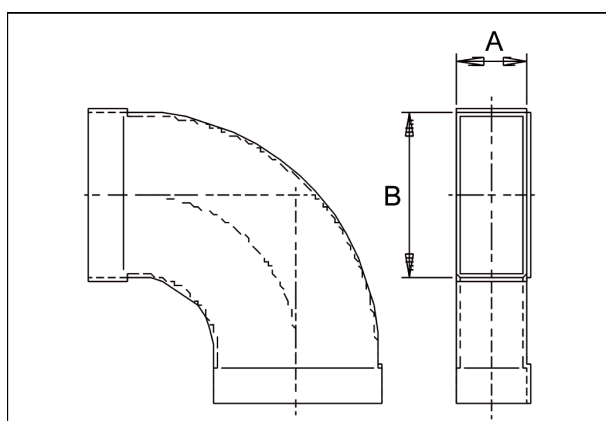

KB90LH/80/200

Краткая информация

Изгиб канала 80/200, 90 градусов, длинный, горизонтальный

Номер артикула 0055.0575

Технические данные

Материал	Стальной лист, оцинкованный по методу Сендзимира
Масса с упаковкой	0 кг
Размер канала	200 мм х х 80 мм
Ширина с упаковкой	0 мм
Высота с упаковкой	0 мм
Глубина с упаковкой	0 мм
Упаковочный комплект	1 штук
Ассортимент	К
GTIN (EAN)	4012799555759

Габаритный чертеж [мм]

A	B
80	200