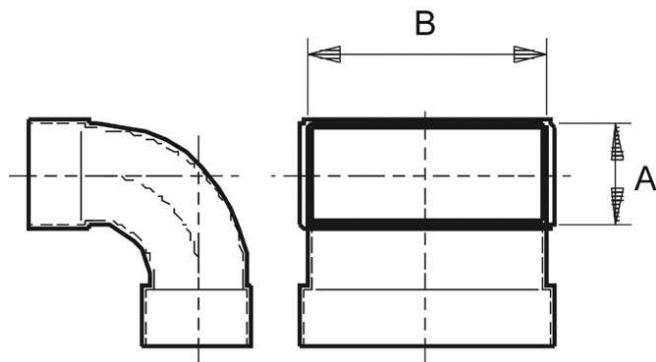

KB90LV/55/220

Краткая информация

Изгиб канала 55/220, 90 градусов, длинный, вертикальный

Номер артикула 0055.0577

Технические данные

Материал	Стальной лист, оцинкованный по методу Сендимира
Размер канала	220 мм х х 55 мм
Упаковочный комплект	1 штук
Ассортимент	К
GTIN (EAN)	4012799555773

Габаритный чертеж [мм]

A	B
55	220