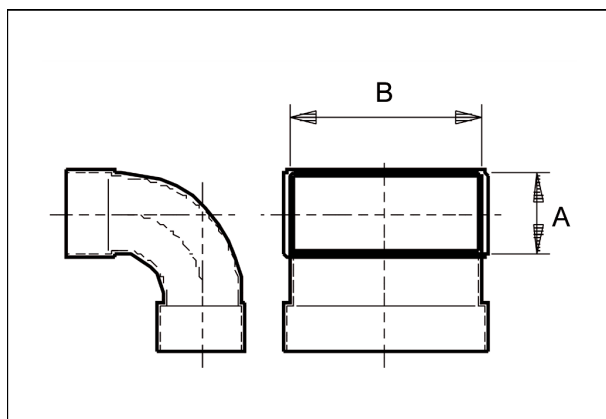

KB90LV/55/220

Краткая информация

Изгиб канала 55/220, 90 градусов, длинный, вертикальный

Номер артикула 0055.0577

Технические данные

Материал	Стальной лист, оцинкованный по методу Сендимира
Размер канала	220 мм х х 55 мм
Упаковочный комплект	1 штук
Ассортимент	К
GTIN (EAN)	4012799555773

Габаритный чертеж [мм]

A	B
55	220