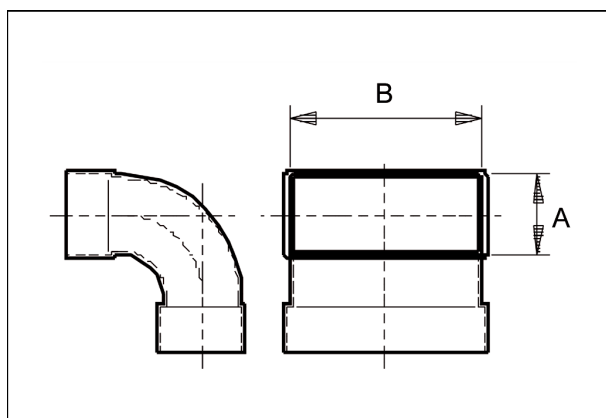

KB90LV/70/170

Краткая информация

Изгиб канала 70/170, 90 градусов, длинный, вертикальный

Номер артикула

0055.0578

Технические данные

Материал	Стальной лист, оцинкованный по методу Сендзимира
Масса с упаковкой	0 кг
Размер канала	170 мм х х 70 мм
Ширина с упаковкой	0 мм
Высота с упаковкой	0 мм
Глубина с упаковкой	0 мм
Упаковочный комплект	1 штук
Ассортимент	К
GTIN (EAN)	4012799555780

Габаритный чертеж [мм]

A	B
70	170