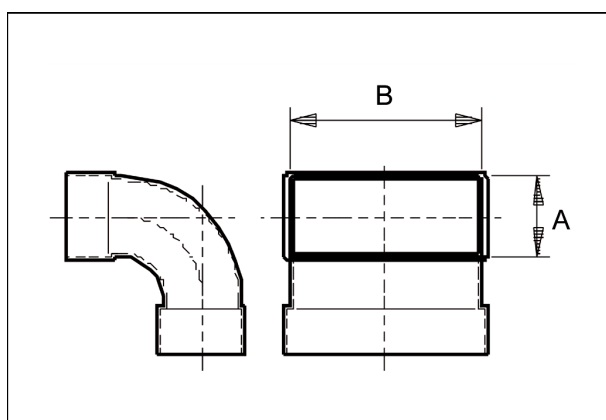

## Краткая информация

Изгиб канала 80/150, 90 градусов, длинный, вертикальный

Номер артикула

0055.0580

## Технические данные

Материал	Стальной лист, оцинкованный по методу Сендзимира
Масса с упаковкой	0 кг
Размер канала	150 мм х х 80 мм
Ширина с упаковкой	0 мм
Высота с упаковкой	0 мм
Глубина с упаковкой	0 мм
Упаковочный комплект	1 штук
Ассортимент	К
GTIN (EAN)	4012799555803

## Габаритный чертеж [мм]

A	B
80	150