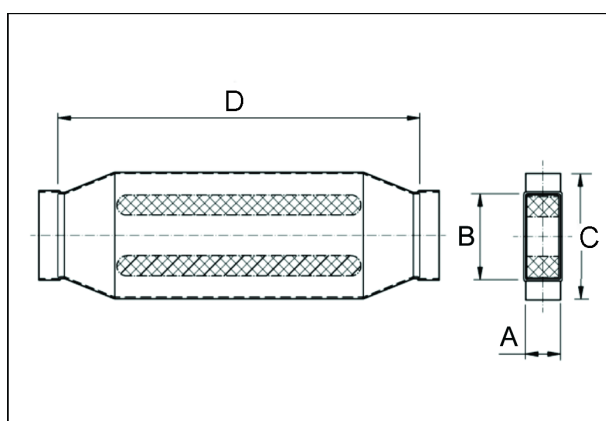

KSD55/110/1200

Краткая информация

Канальный шумоглушитель 55/110, В = 150,

Номер артикула 0092.0458

Технические данные

Материал корпуса	Стальной лист, оцинкованный по методу Сендзимира
Размер канала	110 мм x x 55 мм
Ширина	150 мм
Высота	
Глубина	
Упаковочный комплект	1 штук
Ассортимент	К
GTIN (EAN)	4012799924586

Габаритный чертеж [мм]

A	B	C	D
55	110	150	1.200