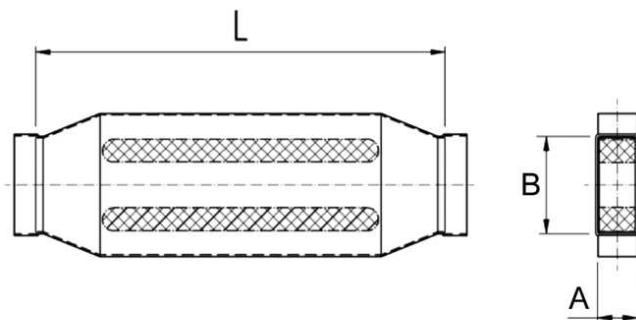

KSD55/110/1200

Краткая информация

Канальный шумоглушитель 55/110, В = 150,

Номер артикула 0092.0458

Технические данные

Материал корпуса	Стальной лист, оцинкованный по методу Сендзимира
Размер канала	110 мм x x 55 мм
Ширина	150 мм
Высота	
Глубина	
Упаковочный комплект	1 штук
Ассортимент	К
GTIN (EAN)	4012799924586

Габаритный чертеж [мм]

A	B	C	D
55	110	150	1.200