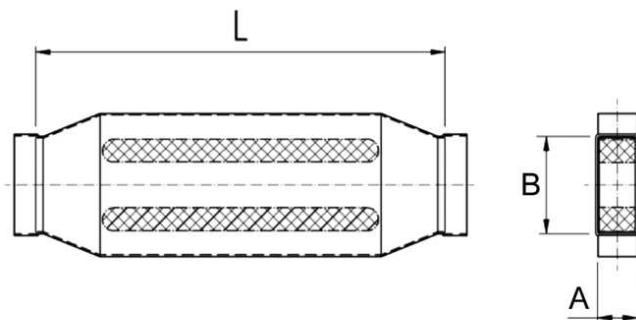

KSD55/220/1200

Краткая информация

Канальный шумоглушитель 55/220, В = 360,

Номер артикула

0092.0459

Технические данные

| | |
|----------------------|--|
| Материал корпуса | Стальной лист, оцинкованный по методу Сендзимира |
| Размер канала | 220 мм х х 55 мм |
| Ширина | 360 мм |
| Высота | |
| Глубина | |
| Упаковочный комплект | 1 штук |
| Ассортимент | К |
| GTIN (EAN) | 4012799924593 |

Габаритный чертеж [мм]

| A | B | C | D |
|----|-----|-----|-------|
| 55 | 220 | 360 | 1.200 |