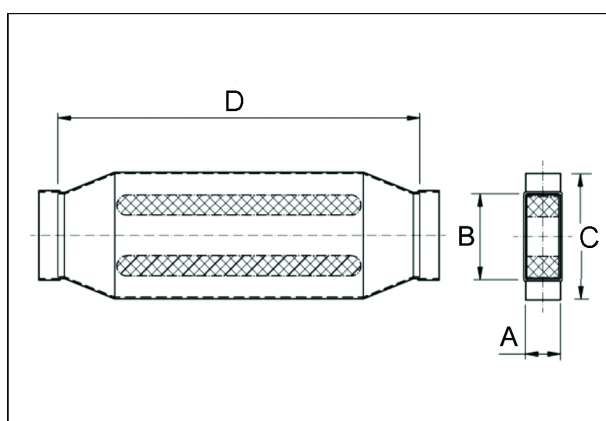

KSD55/220/1200

Краткая информация

Канальный шумоглушитель 55/220, В = 360,

Номер артикула

0092.0459

Технические данные

| | |
|----------------------|--|
| Материал корпуса | Стальной лист, оцинкованный по методу Сендзимира |
| Размер канала | 220 мм х х 55 мм |
| Ширина | 360 мм |
| Высота | |
| Глубина | |
| Упаковочный комплект | 1 штук |
| Ассортимент | К |
| GTIN (EAN) | 4012799924593 |

Габаритный чертеж [мм]

| A | B | C | D |
|----|-----|-----|-------|
| 55 | 220 | 360 | 1.200 |