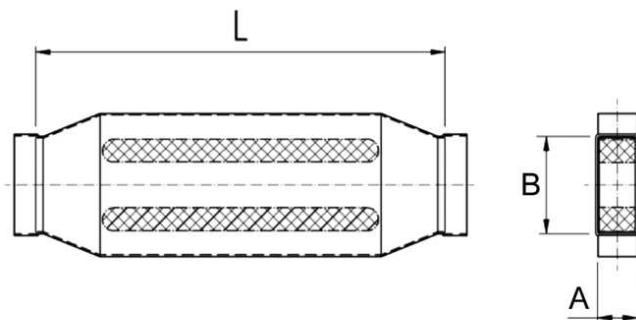

KSD55/220/700

Краткая информация

Канальный шумоглушитель 55/220, В = 360,

Номер артикула

0092.0453

Технические данные

Материал корпуса	Стальной лист, оцинкованный по методу Сендзимира
Размер канала	220 мм х х 55 мм
Ширина	360 мм
Высота	
Глубина	
Упаковочный комплект	1 штук
Ассортимент	К
GTIN (EAN)	4012799990482

Габаритный чертеж [мм]

A	B	C	D
55	220	360	700