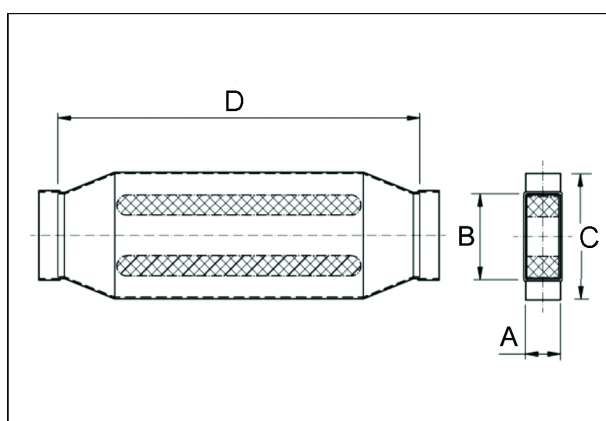

KSD55/220/700

Краткая информация

Канальный шумоглушитель 55/220, В = 360,

Номер артикула

0092.0453

Технические данные

Материал корпуса	Стальной лист, оцинкованный по методу Сендзимира
Размер канала	220 мм х х 55 мм
Ширина	360 мм
Высота	
Глубина	
Упаковочный комплект	1 штук
Ассортимент	К
GTIN (EAN)	4012799990482

Габаритный чертеж [мм]

A	B	C	D
55	220	360	700