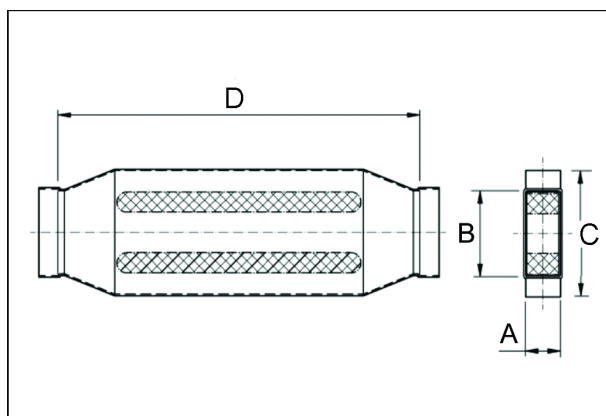

KSD80/100/1200

Краткая информация

Канальный шумоглушитель 80/100, В = 150,

Номер артикула

0092.0460

Технические данные

Материал корпуса	Стальной лист, оцинкованный по методу Сендзимира
Масса с упаковкой	0 кг
Размер канала	100 мм х х 80 мм
Ширина	150 мм
Высота	
Глубина	
Ширина с упаковкой	0 мм
Высота с упаковкой	0 мм
Глубина с упаковкой	0 мм
Упаковочный комплект	1 штук
Ассортимент	К
GTIN (EAN)	4012799924609

Габаритный чертеж [мм]

A	B	C	D
80	100	150	1.200