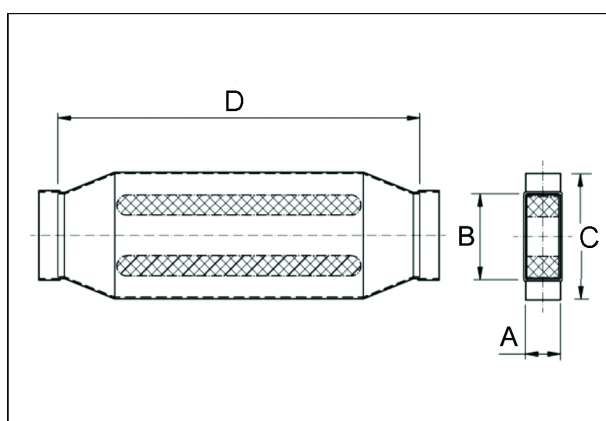

KSD80/150/1200

Краткая информация

Канальный шумоглушитель 80/150, В = 230,

Номер артикула

0092.0461

Технические данные

Материал корпуса	Стальной лист, оцинкованный по методу Сендзимира
Размер канала	150 мм x x 80 мм
Ширина	230 мм
Высота	
Глубина	
Упаковочный комплект	1 штук
Ассортимент	К
GTIN (EAN)	4012799924616

Габаритный чертеж [мм]

A	B	C	D
80	150	230	1.200