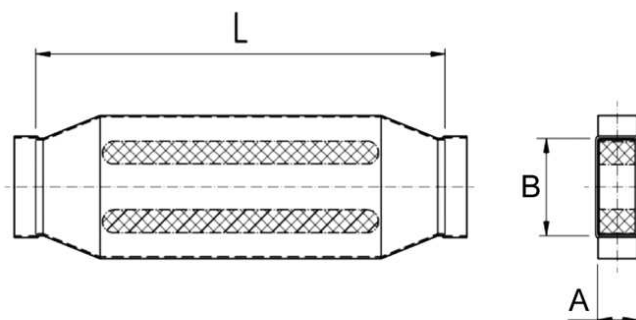

KSD80/150/1200

Краткая информация

Канальный шумоглушитель 80/150, В = 230,

Номер артикула

0092.0461

Технические данные

Материал корпуса	Стальной лист, оцинкованный по методу Сендзимира
Размер канала	150 мм x x 80 мм
Ширина	230 мм
Высота	
Глубина	
Упаковочный комплект	1 штук
Ассортимент	К
GTIN (EAN)	4012799924616

Габаритный чертеж [мм]

A	B	C	D
80	150	230	1.200