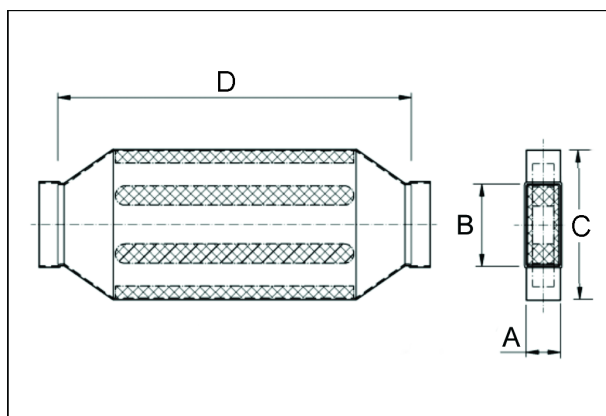

## Краткая информация

Канальный шумоглушитель 70/170, В = 360,

Номер артикула

0092.0463

## Технические данные

Материал корпуса	Стальной лист, оцинкованный по методу Сендзимира
Масса с упаковкой	0 кг
Размер канала	170 мм х х 70 мм
Ширина	360 мм
Высота	
Глубина	
Ширина с упаковкой	0 мм
Высота с упаковкой	0 мм
Глубина с упаковкой	0 мм
Упаковочный комплект	1 штук
Ассортимент	К
GTIN (EAN)	4012799924630

## Габаритный чертеж [мм]

A	B	C	D
70	170	360	700