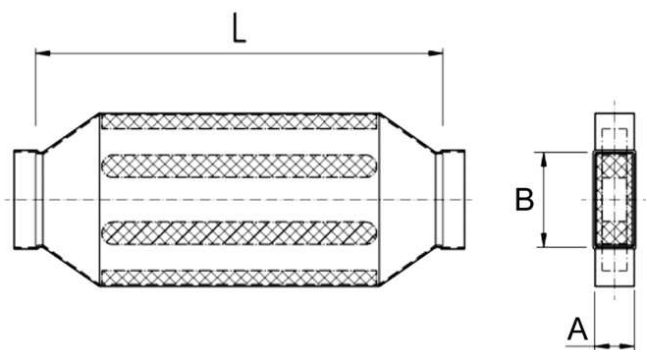

KSDA80/200/700

Краткая информация

Канальный шумоглушитель 80/200, В = 430,

Номер артикула

0092.0468

Технические данные

Материал корпуса	Стальной лист, оцинкованный по методу Сендзимира
Размер канала	200 мм х х 80 мм
Ширина	430 мм
Высота	
Глубина	
Упаковочный комплект	1 штук
Ассортимент	К
GTIN (EAN)	4012799924685

Габаритный чертеж [мм]

A	B	C	D
80	200	430	700