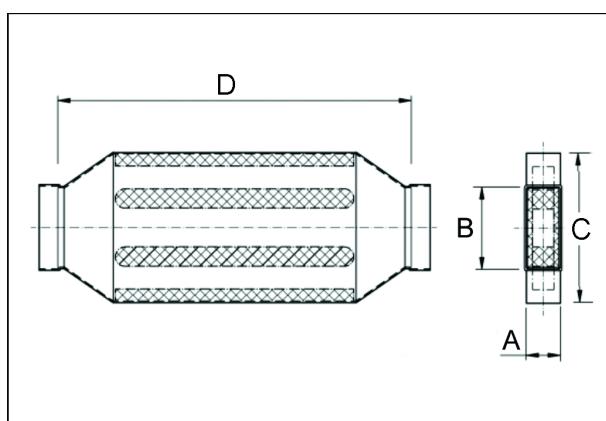

KSDA80/200/700

Краткая информация

Канальный шумоглушитель 80/200, В = 430,

Номер артикула

0092.0468

Технические данные

Материал корпуса	Стальной лист, оцинкованный по методу Сендзимира
Размер канала	200 мм х х 80 мм
Ширина	430 мм
Высота	
Глубина	
Упаковочный комплект	1 штук
Ассортимент	К
GTIN (EAN)	4012799924685

Габаритный чертеж [мм]

A	B	C	D
80	200	430	700