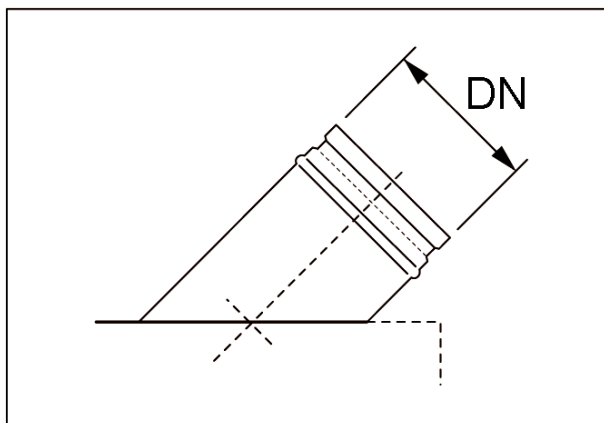

KSS 125

Краткая информация

Канальные патрубки 45° с роликовым кольцевым уплотнением для спирально-навивных труб, DN 125

Номер артикула

0055.0464

Технические данные

Вид монтажа	Скрытый монтаж
Температура окружающей среды	60 °C
Упаковочный комплект	1 штук
Ассортимент	К
GTIN (EAN)	4012799554646

Габаритный чертеж [мм]

DN

125