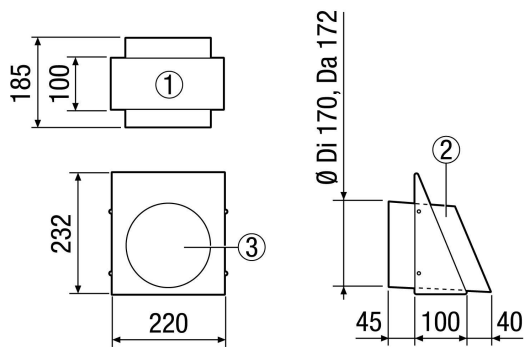

0152.0080

Технические данные

Направление воздуха	Вытяжная вентиляция
Место установки	Наружная стена
Материал	Нержавеющая сталь (V2A)
Цвет	чисто белый - типа RAL 9010
Вес	1,62 кг
Масса с упаковкой	1,84 кг
Номинальный диаметр	160 мм
Ширина	220 мм
Высота	232 мм
Глубина	100 мм
Ширина с упаковкой	250 мм
Высота с упаковкой	240 мм
Глубина с упаковкой	210 мм
Упаковочный комплект	1 штук
Ассортимент	К
GTIN (EAN)	4012799520801

KW-FL 16W

Характеристика

Габаритный чертеж [мм]

- ① Вид снизу
- ② Вид сбоку (патрубок удаляемого воздуха)
- ③ Вид спереди – патрубок удаляемого воздуха