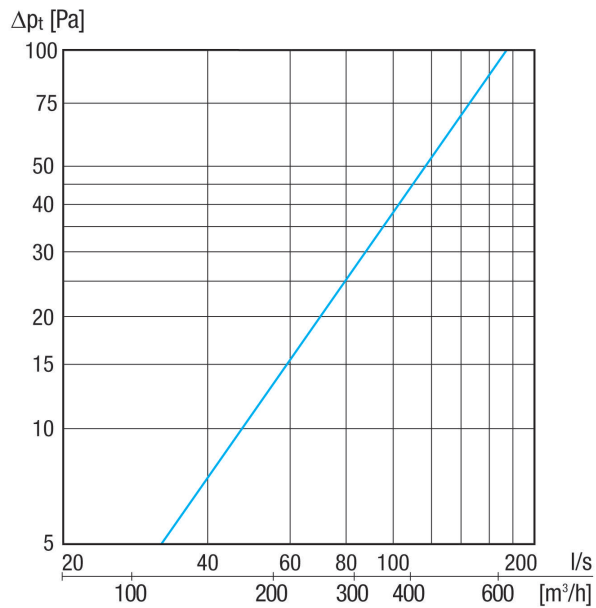

KW-FL 16W

Краткая информация

Настенный патрубок удаляемого воздуха, DN 160, цвет – чисто белый, аналогичный RAL 9010

Примеры применения

Коттедж, Многоквартирный дом, Новостройка, Санирование

Номер артикула

0152.0080

Технические данные

Направление воздуха	Вытяжная вентиляция
Место установки	Наружная стена
Материал	Нержавеющая сталь (V2A)
Цвет	чисто белый - типа RAL 9010
Вес	1,62 кг
Масса с упаковкой	1,84 кг
Номинальный диаметр	160 мм
Ширина	220 мм
Высота	232 мм
Глубина	100 мм
Ширина с упаковкой	250 мм
Высота с упаковкой	240 мм
Глубина с упаковкой	210 мм
Упаковочный комплект	1 штук
Ассортимент	К
GTIN (EAN)	4012799520801

KW-FL 16W

Характеристика

Габаритный чертеж [мм]

- ① Вид снизу
- ② Вид сбоку (патрубок удаляемого воздуха)
- ③ Вид спереди – патрубок удаляемого воздуха