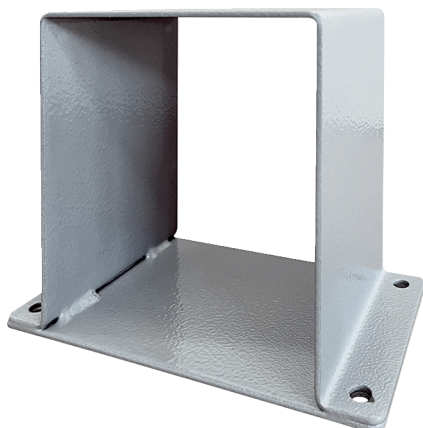

MSI 10

Краткая информация

Опора двигателя, DN 100

Номер артикула

0073.0293

Технические данные

Материал	Стальной лист с эпоксидным покрытием
Цвет	серого цвета
Вес	0,5 кг
Масса с упаковкой	0,5 кг
Типоразмер	100
Ширина	90 мм
Высота	120 мм
Глубина	160 мм
Ширина с упаковкой	90 мм
Высота с упаковкой	120 мм
Глубина с упаковкой	160 мм
Упаковочный комплект	1 штук
Ассортимент	С
GTIN (EAN)	4012799732938