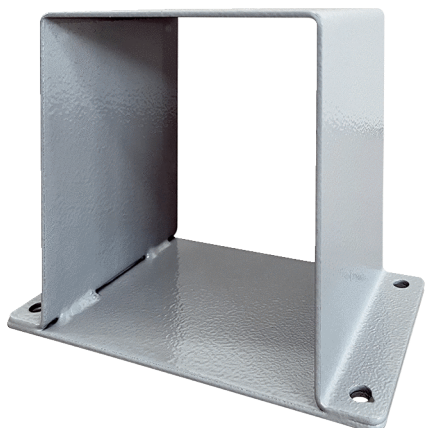

MSI 16-18

Краткая информация

Опора двигателя, DN 160-180

Номер артикула

0073.0296

Технические данные

Материал	Стальной лист с эпоксидным покрытием
Цвет	серого цвета
Вес	2,5 кг
Масса с упаковкой	2,5 кг
Ширина	125 мм
Высота	180 мм
Глубина	250 мм
Ширина с упаковкой	125 мм
Высота с упаковкой	180 мм
Глубина с упаковкой	250 мм
Упаковочный комплект	1 штук
Ассортимент	С
GTIN (EAN)	4012799732969