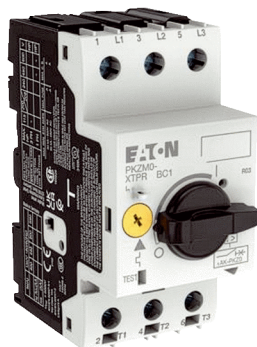

# MVEx 1,0

## Краткая информация

Выключатель защиты двигателя для взрывозащищенных вентиляторов, максимальная нагрузка 1 А

Номер артикула

0157.0548

## Технические данные

Вид напряжения	Однофазный ток
Напряжение питания	230 В
Сетевая частота	50 Гц / 60 Гц
Максимальная нагрузка	1 А
Степень защиты	IP 20
Установившийся ток питания	1 А
Диапазон установки тока питания	-0,37 А
Ток отключения при коротком замыкании	15,5 А
Вид монтажа	Шкаф управления
Материал корпуса	Пластмасса
Цвет	светло-серый
Вес	0,27 кг
Масса с упаковкой	0,3 кг
Ширина	45 мм
Высота	93 мм
Глубина	76 мм
Ширина с упаковкой	50 мм
Высота с упаковкой	100 мм
Глубина с упаковкой	80 мм
Допуск по взрывоопасности	РТВ 10 ATEX 3013
Упаковочный комплект	1 штук
Ассортимент	G
GTIN (EAN)	4012799575481