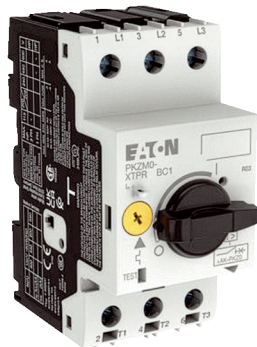

MVEx 2,5

Краткая информация

Выключатель защиты двигателя для взрывозащищенных вентиляторов, максимальная нагрузка 2,5 А

Номер артикула

0157.1743

Технические данные

Вид напряжения	Однофазный ток
Напряжение питания	230 В
Сетевая частота	50 Гц / 60 Гц
Максимальная нагрузка	2,5 А
Степень защиты	IP 20
Установившийся ток питания	2,5 А
Диапазон установки тока питания	-0,9 А
Ток отключения при коротком замыкании	38,8 А
Вид монтажа	Шкаф управления
Материал корпуса	Пластмасса
Цвет	светло-серый
Вес	0,3 кг
Масса с упаковкой	0,32 кг
Ширина	45 мм
Высота	93 мм
Глубина	76 мм
Ширина с упаковкой	50 мм
Высота с упаковкой	100 мм
Глубина с упаковкой	80 мм
Допуск по взрывоопасности	РТВ 10 ATEX 3013
Упаковочный комплект	1 штук
Ассортимент	G
GTIN (EAN)	4012799324812