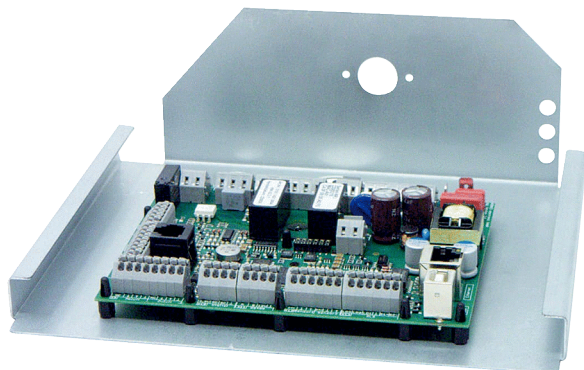

PL WS 120 Trio

Краткая информация

Плата управления со съемной пластиной для вытяжных приборов WS 120 Trio

Номер артикула

E093.1681.0001

Технические данные

Материал корпуса	Металл
Цвет	серебряный
Вес	0,7 кг
Масса с упаковкой	1 кг
Ширина	221 мм
Высота	83 мм
Глубина	169 мм
Ширина с упаковкой	280 мм
Высота с упаковкой	155 мм
Глубина с упаковкой	280 мм
Упаковочный комплект	1 штук
Ассортимент	К
GTIN (EAN)	4012799102359