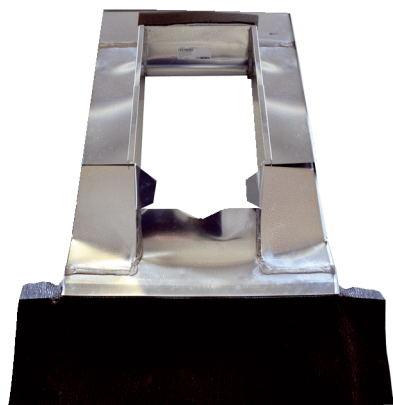

PP 45 DER 25-35

Краткая информация

Кровельная рамка для ввода через крышу PP 45, уклон крыши 25°-35°

Номер артикула

0093.1316

Технические данные

Материал	Титаново-цинковый сплав
Цвет	Титаново-цинковый сплав
Вес	6,62 кг
Масса с упаковкой	17,62 кг
Наклон крыши	25 ° - 35 °
Ширина	900 мм
Высота	151 мм
Глубина	1.600 мм
Ширина с упаковкой	901 мм
Высота с упаковкой	295 мм
Глубина с упаковкой	1.601 мм
Упаковочный комплект	1 штук
Ассортимент	К
GTIN (EAN)	4012799991816