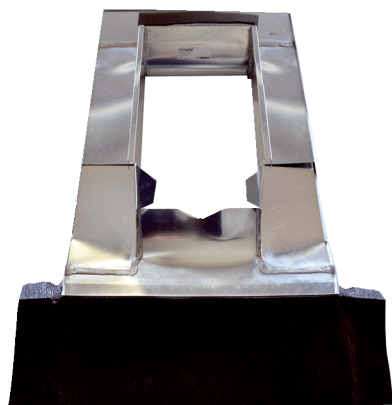

PP 45 DER 36-55

Краткая информация

Кровельная рамка для ввода через крышу PP 45, уклон крыши 36°-55°

Номер артикула

0093.1317

Технические данные

Материал	Титаново-цинковый сплав
Цвет	Титаново-цинковый сплав
Вес	5,87 кг
Масса с упаковкой	16,87 кг
Наклон крыши	36 ° - 55 °
Ширина	900 мм
Высота	151 мм
Глубина	1.300 мм
Ширина с упаковкой	901 мм
Высота с упаковкой	295 мм
Глубина с упаковкой	1.301 мм
Упаковочный комплект	1 штук
Ассортимент	К
GTIN (EAN)	4012799991823