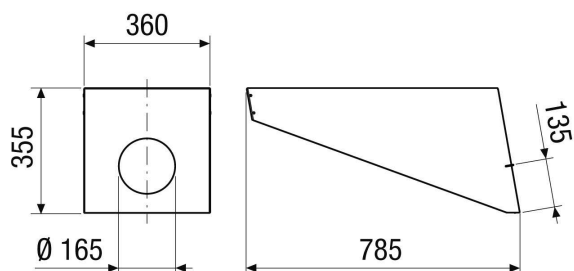

PP 45 DH 25-30

Краткая информация

Крышный зонт для ввода через крышу PP 45, уклон крыши 25°-30°

Номер артикула

0093.1318

Технические данные

Материал	Титаново-цинковый сплав
Цвет	Титаново-цинковый сплав
Вес	3,66 kg
Масса с упаковкой	14,66 kg
Наклон крыши	25 ° - 30 °
Ширина	360 mm
Высота	355 mm
Глубина	780 mm
Ширина с упаковкой	499 mm
Высота с упаковкой	1.200 mm
Глубина с упаковкой	800 mm
Упаковочный комплект	1 штук
Подходит для продуктов	PP 45 DER 25-35
Ассортимент	К
GTIN (EAN)	4012799991830

Габаритный чертеж [mm]

ИЗДЕЛИЕ ТЕХНИЧЕСКИЙ ПАСПОРТ

PP 45 DH 25-30