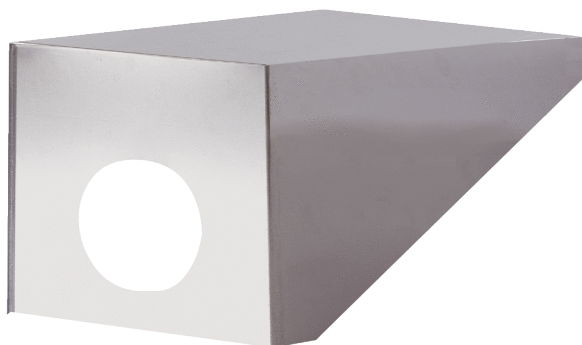

PP 45 DH 25-30

Краткая информация

Крышный зонт для ввода через крышу PP 45, уклон крыши 25°-30°

Номер артикула

0093.1318

Технические данные

Материал	Титаново-цинковый сплав
Цвет	Титаново-цинковый сплав
Вес	3,66 kg
Масса с упаковкой	14,66 kg
Наклон крыши	25 ° - 30 °
Ширина	360 mm
Высота	355 mm
Глубина	780 mm
Ширина с упаковкой	499 mm
Высота с упаковкой	1.200 mm
Глубина с упаковкой	800 mm
Упаковочный комплект	1 штук
Подходит для продуктов	PP 45 DER 25-35
Ассортимент	К
GTIN (EAN)	4012799991830