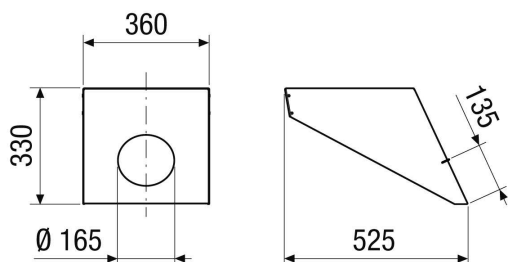

PP 45 DH 46-55

Краткая информация

Крышный зонт для ввода через крышу PP 45, уклон крыши 46°-55°

Номер артикула

0093.1321

Технические данные

Материал	Титаново-цинковый сплав
Цвет	Титаново-цинковый сплав
Вес	2,2 кг
Масса с упаковкой	13,2 кг
Наклон крыши	46 ° - 55 °
Ширина	360 мм
Высота	330 мм
Глубина	520 мм
Ширина с упаковкой	474 мм
Высота с упаковкой	1.200 мм
Глубина с упаковкой	800 мм
Упаковочный комплект	1 штук
Подходит для продуктов	PP 45 DER 36-55
Ассортимент	К
GTIN (EAN)	4012799991861

Габаритный чертеж [мм]

ИЗДЕЛИЕ ТЕХНИЧЕСКИЙ ПАСПОРТ

PP 45 DH 46-55