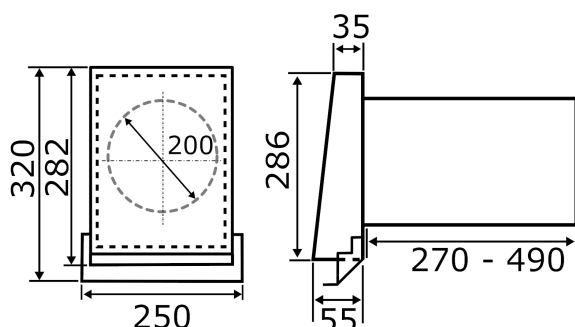

Габаритный чертеж [мм]