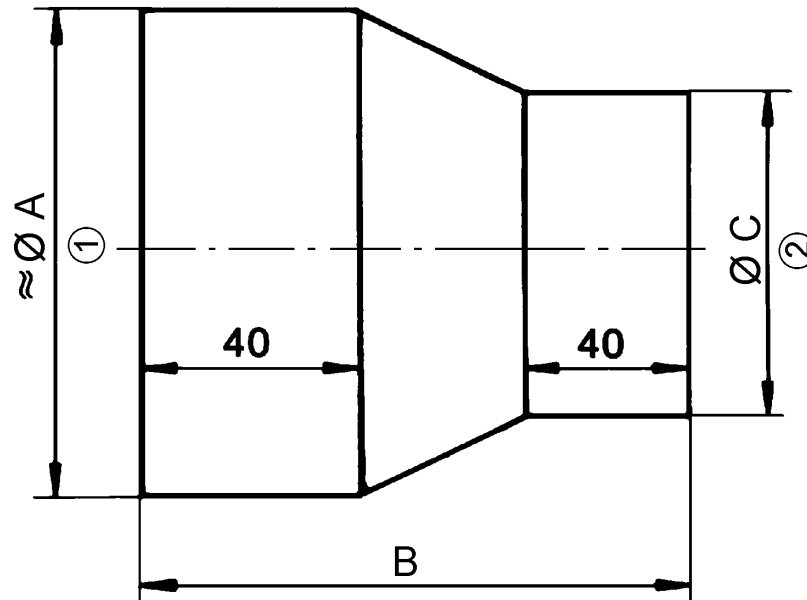

REM 18/14 Ex

Краткая информация

Редуктор с DN 180 на DN 140, для использования на взрывоопасных участках

Номер артикула 0055.0304

Технические данные

Место установки	Труба
Материал	Металл
Вес	0,6 кг
Масса с упаковкой	0,63 кг
Снижение до номинального диаметра	180 мм / 140 мм
Ширина	179 мм
Высота	179 мм
Глубина	165 мм
Ширина с упаковкой	179 мм
Высота с упаковкой	179 мм
Глубина с упаковкой	165 мм
Взрывобезопасное исполнение	антистатический
Упаковочный комплект	1 штук
Ассортимент	G
GTIN (EAN)	4012799553045

REM 18/14 Ex

Габаритный чертеж [мм]

A	B	C
179	165	139

① Внутренний размер
② Наружный размер