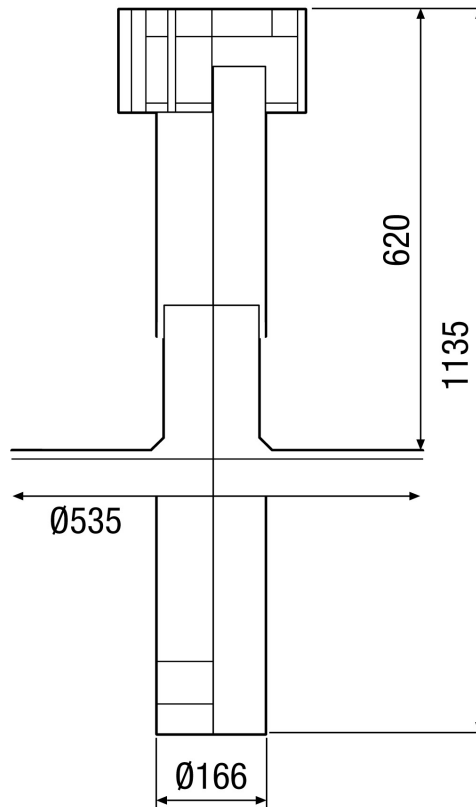

RG 160

Краткая информация

Решетка для защиты от дождя для приточной и вытяжной вентиляции, алюминий, для DF 160

Номер артикула 0151.0281

Технические данные

Направление воздуха	Приточная и вытяжная вентиляция
Материал	Алюминий
Цвет	Алюминий
Вес	0,2 кг
Масса с упаковкой	0,21 кг
Номинальный диаметр	160 мм
Ширина	265 мм
Высота	265 мм
Глубина	265 мм
Ширина с упаковкой	265 мм
Высота с упаковкой	265 мм
Глубина с упаковкой	265 мм
Упаковочный комплект	1 штук
Ассортимент	В
GTIN (EAN)	4012799512813

RG 160

Габаритный чертеж [мм]

DF 160 S с DP 160 A
Для плоской крыши

RG 160

Габаритный чертеж [мм]

DF 160 S с DP 160 SB
Для наклонной крыши