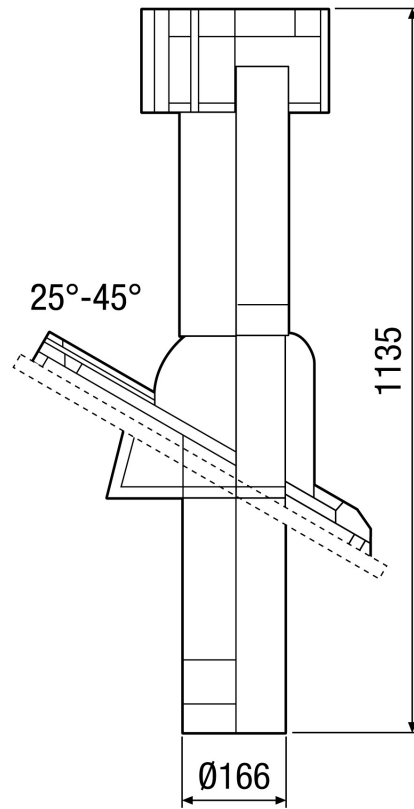

RG 160

Краткая информация

Решетка для защиты от дождя для приточной и вытяжной вентиляции, алюминий, для DF 160

Номер артикула 0151.0281

Технические данные

Направление воздуха	Приточная и вытяжная вентиляция
Материал	Алюминий
Цвет	Алюминий
Вес	0,2 кг
Масса с упаковкой	0,21 кг
Номинальный диаметр	160 мм
Ширина	265 мм
Высота	265 мм
Глубина	265 мм
Ширина с упаковкой	265 мм
Высота с упаковкой	265 мм
Глубина с упаковкой	265 мм
Упаковочный комплект	1 штук
Ассортимент	В
GTIN (EAN)	4012799512813

RG 160

Габаритный чертеж [мм]

DF 160 S с DP 160 A
Для плоской крыши

RG 160

Габаритный чертеж [мм]

DF 160 S с DP 160 SB
Для наклонной крыши