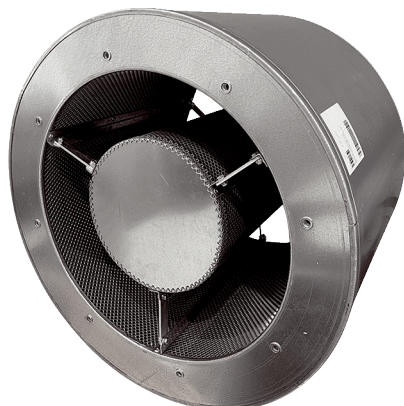

## RSKI 90/1500

## Краткая информация

Трубный шумоглушитель с кулисой, длина 1350 мм, DN 900

Номер артикула

0073.0119

## Технические данные

Место установки	Вентилятор
Материал	Листовая сталь, оцинкованная
Цвет	серебряный
Вес	153 кг
Масса с упаковкой	153 кг
Номинальный диаметр	900 мм
Ширина	1.100 мм
Высота	1.100 мм
Глубина	1.350 мм
Ширина с упаковкой	1.100 мм
Высота с упаковкой	1.100 мм
Глубина с упаковкой	1.350 мм
Примеряющее глушение при 63 Гц	3 дБ
Примеряющее глушение при 125 Гц	5 дБ
Примеряющее глушение при 250 Гц	12 дБ
Примеряющее глушение при 500 Гц	20 дБ
Примеряющее глушение при 1 кГц	24 дБ
Примеряющее глушение при 2 кГц	16 дБ
Примеряющее глушение при 4 кГц	10 дБ
Примеряющее глушение при 8 кГц	9 дБ
Общее примеряющее глушение	
Примеряющее глушение, примечание	
Упаковочный комплект	1 штук
Ассортимент	С
GTIN (EAN)	4012799731191