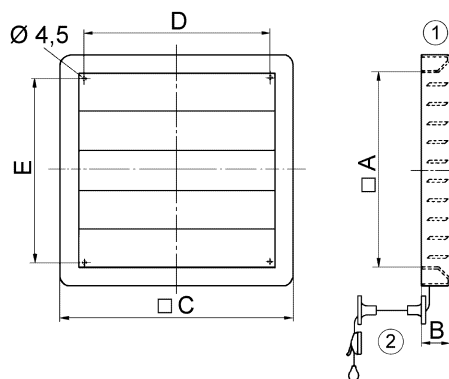

Габаритный чертеж [мм]

A	B	C	D	E
412	41	472	405	390

- ① Устанавливается вручную
- ② Ролик для изменения направления тягового шнура