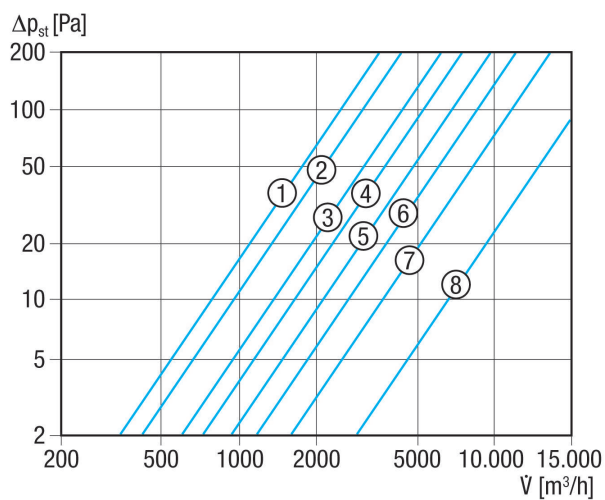

RS 40

Характеристика Потери давления

- ① RS 20
- ② RS 25
- ③ RS 30
- ④ RS 35
- ⑤ RS 40
- ⑥ RS 45
- ⑦ RS 50
- ⑧ RS 60