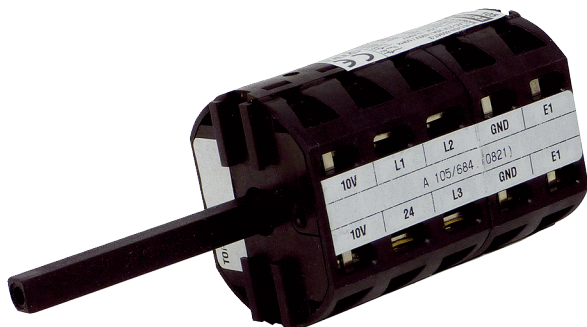

RS MDR18

Краткая информация

Запасной ремонтный выключатель для MDR-(PG) 18 EC

Номер артикула

E157.1633.0000

Технические данные

Вес	0,1 кг
Масса с упаковкой	0,15 кг
Ширина	45 мм
Высота	114 мм
Глубина	37 мм
Ширина с упаковкой	80 мм
Высота с упаковкой	115 мм
Глубина с упаковкой	80 мм
Упаковочный комплект	1 штук
Ассортимент	E
GTIN (EAN)	4012799101567