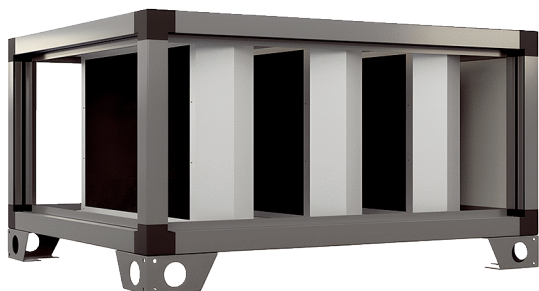

SD-MV4512-V-SL1

Краткая информация

Модуль шумоглушителя SL1 необходимо заказывать вместе с RLT 1200 MV4512V. Шумоглушители работают по принципу поглощения звука и изготовлены из износостойких и негорючих минераловатных плит, заключённых в прочный металлический корпус с дополнительно загнутыми краями. Негорючесть по DIN 4102, класс А.

Номер артикула

0043.2712

Технические данные

Место установки	внутри/снаружи
Материал	Листовая сталь, оцинкованная
Цвет	белый типа RAL 7047
Вес	46 кг
Масса с упаковкой	54,28 кг
Ширина	1.010 мм
Высота	700 мм
Глубина	615 мм
Ширина с упаковкой	1.130 мм
Высота с упаковкой	940 мм
Глубина с упаковкой	735 мм
Примеряющее глушение при 63 Гц	3 дБ
Примеряющее глушение при 125 Гц	4,5 дБ
Примеряющее глушение при 250 Гц	15 дБ
Примеряющее глушение при 500 Гц	14 дБ
Примеряющее глушение при 1 кГц	16 дБ
Примеряющее глушение при 2 кГц	16 дБ
Примеряющее глушение при 4 кГц	11,5 дБ
Примеряющее глушение при 8 кГц	11 дБ
Общее примеряющее глушение	
Примеряющее глушение, примечание	
Упаковочный комплект	1 штук
Ассортимент	X
GTIN (EAN)	4012799986003