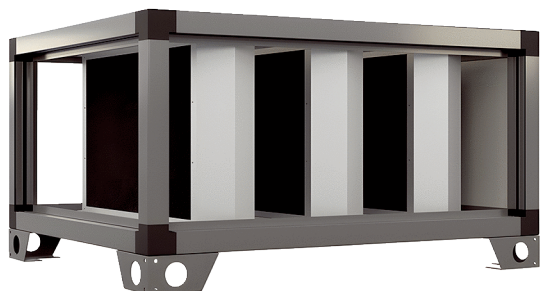

SD-MV4512-V-SL2

Краткая информация

Модуль шумоглушителя SL2 необходимо заказывать вместе с RLT 1200 MV4512V. Шумоглушители работают по принципу поглощения звука и изготовлены из износостойких и негорючих минераловатных плит, заключённых в прочный металлический корпус с дополнительной фаской. Негорючесть по DIN 4102, класс А.

Номер артикула

0043.2713

Технические данные

Место установки	внутри/снаружи
Материал	Листовая сталь, оцинкованная
Цвет	белый типа RAL 7047
Вес	64 кг
Масса с упаковкой	75,52 кг
Ширина	1.450 мм
Высота	700 мм
Глубина	615 мм
Ширина с упаковкой	1.570 мм
Высота с упаковкой	940 мм
Глубина с упаковкой	735 мм
Примеряющее глушение при 63 Гц	4,4 дБ
Примеряющее глушение при 125 Гц	6,6 дБ
Примеряющее глушение при 250 Гц	22 дБ
Примеряющее глушение при 500 Гц	20,5 дБ
Примеряющее глушение при 1 кГц	23,5 дБ
Примеряющее глушение при 2 кГц	23,5 дБ
Примеряющее глушение при 4 кГц	16,9 дБ
Примеряющее глушение при 8 кГц	16,1 дБ
Общее примеряющее глушение	
Примеряющее глушение, примечание	
Упаковочный комплект	1 штук
Ассортимент	X
GTIN (EAN)	4012799986010