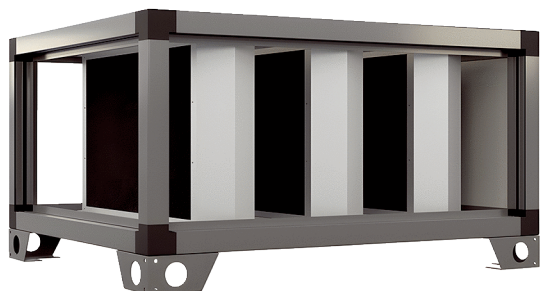

## SD-MV4516-H-SL1

## Краткая информация

Модуль шумоглушителя SL1 необходимо заказывать вместе с RLT 1600 MV4516H. Шумоглушители работают по принципу поглощения звука и изготовлены из износостойких и негорючих минераловатных плит, заключённых в прочный металлический корпус с дополнительной фаской. Негорючесть по DIN 4102, класс А.

## Технические данные

Место установки	внутри/снаружи
Материал	Листовая сталь, оцинкованная
Цвет	белый типа RAL 7047
Вес	46 кг
Масса с упаковкой	54,28 кг
Ширина	1.010 мм
Высота	700 мм
Глубина	615 мм
Ширина с упаковкой	1.130 мм
Высота с упаковкой	940 мм
Глубина с упаковкой	735 мм
Примеряющее глушение при 63 Гц	3 дБ
Примеряющее глушение при 125 Гц	4,5 дБ
Примеряющее глушение при 250 Гц	15 дБ
Примеряющее глушение при 500 Гц	14 дБ
Примеряющее глушение при 1 кГц	16 дБ
Примеряющее глушение при 2 кГц	16 дБ
Примеряющее глушение при 4 кГц	11,5 дБ
Примеряющее глушение при 8 кГц	11 дБ
Общее примеряющее глушение	
Примеряющее глушение, примечание	
Упаковочный комплект	1 штук
Ассортимент	X
GTIN (EAN)	4012799986027