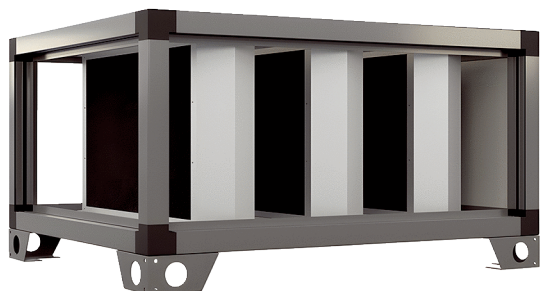

SD-MV4516-H-SL2

Краткая информация

Модуль шумоглушителя SL2 необходимо заказывать вместе с RLT 1600 MV4516H. Шумоглушители работают по принципу поглощения звука и изготовлены из износостойких и негорючих минераловатных плит, заключённых в прочный металлический корпус с дополнительно загнутыми краями. Негорючесть по DIN 4102, класс А.

Номер артикула

0043.2715

Технические данные

Место установки	внутри/снаружи
Материал	Листовая сталь, оцинкованная
Цвет	белый типа RAL 7047
Вес	64 кг
Масса с упаковкой	75,52 кг
Ширина	1.450 мм
Высота	700 мм
Глубина	615 мм
Ширина с упаковкой	1.570 мм
Высота с упаковкой	940 мм
Глубина с упаковкой	735 мм
Примеряющее глушение при 63 Гц	4,4 дБ
Примеряющее глушение при 125 Гц	6,6 дБ
Примеряющее глушение при 250 Гц	22 дБ
Примеряющее глушение при 500 Гц	20,5 дБ
Примеряющее глушение при 1 кГц	23,5 дБ
Примеряющее глушение при 2 кГц	23,5 дБ
Примеряющее глушение при 4 кГц	16,9 дБ
Примеряющее глушение при 8 кГц	16,1 дБ
Общее примеряющее глушение	
Примеряющее глушение, примечание	
Упаковочный комплект	1 штук
Ассортимент	X
GTIN (EAN)	4012799986034