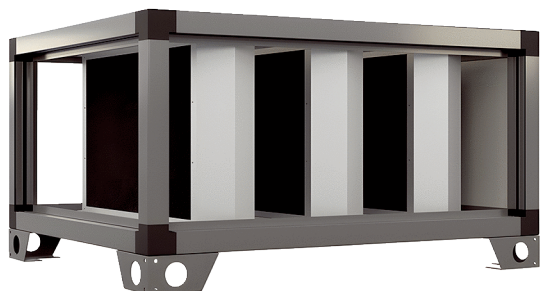

## SD-MV4516-V-SL1

## Краткая информация

Модуль шумоглушителя SL1 необходимо заказывать вместе с RLT 1600 MV4516V. Шумоглушители работают по принципу поглощения звука и изготовлены из износостойких и негорючих минераловатных плит, заключённых в прочный металлический корпус с дополнительной фаской. Негорючесть по DIN 4102, класс А.

## Технические данные

Место установки	внутри/снаружи
Материал	Листовая сталь, оцинкованная
Цвет	белый типа RAL 7047
Вес	46 кг
Масса с упаковкой	54,28 кг
Ширина	1.010 мм
Высота	700 мм
Глубина	615 мм
Ширина с упаковкой	1.130 мм
Высота с упаковкой	940 мм
Глубина с упаковкой	735 мм
Примеряющее глушение при 63 Гц	3 дБ
Примеряющее глушение при 125 Гц	4,5 дБ
Примеряющее глушение при 250 Гц	15 дБ
Примеряющее глушение при 500 Гц	14 дБ
Примеряющее глушение при 1 кГц	16 дБ
Примеряющее глушение при 2 кГц	16 дБ
Примеряющее глушение при 4 кГц	11,5 дБ
Примеряющее глушение при 8 кГц	11 дБ
Общее примеряющее глушение	
Примеряющее глушение, примечание	
Упаковочный комплект	1 штук
Ассортимент	X
GTIN (EAN)	4012799986041