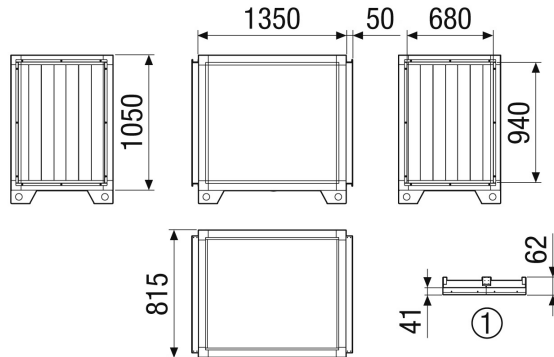

SD-MV4540-H-SL2

Габаритный чертеж [мм]

① Элемент крыши