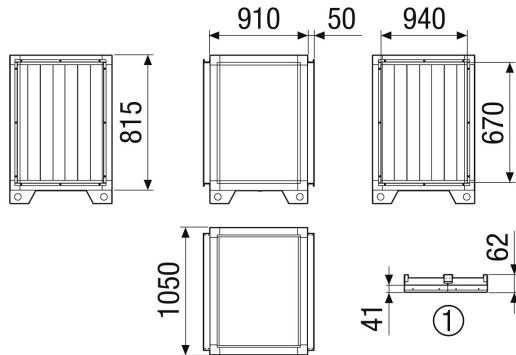

SD-MV4540-V-SL1

Габаритный чертеж [мм]

① Элемент крыши