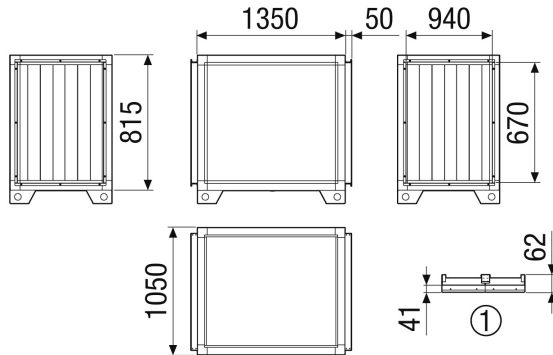

Номер артикула

0043.2725

Технические данные

Место установки	внутри/снаружи
Материал	Листовая сталь, оцинкованная
Цвет	белый типа RAL 7047
Вес	86 кг
Масса с упаковкой	101,48 кг
Ширина	1.450 мм
Высота	915 мм
Глубина	1.050 мм
Ширина с упаковкой	1.570 мм
Высота с упаковкой	1.155 мм
Глубина с упаковкой	1.170 мм
Примеряющее глушение при 63 Гц	4,4 дБ
Примеряющее глушение при 125 Гц	6,6 дБ
Примеряющее глушение при 250 Гц	22 дБ
Примеряющее глушение при 500 Гц	20,5 дБ
Примеряющее глушение при 1 кГц	23,5 дБ
Примеряющее глушение при 2 кГц	23,5 дБ
Примеряющее глушение при 4 кГц	16,9 дБ
Примеряющее глушение при 8 кГц	16,1 дБ
Общее примеряющее глушение	
Примеряющее глушение, примечание	
Упаковочный комплект	1 штук
Ассортимент	X
GTIN (EAN)	4012799986133

SD-MV4540-V-SL2

Габаритный чертеж [мм]

① Элемент крыши